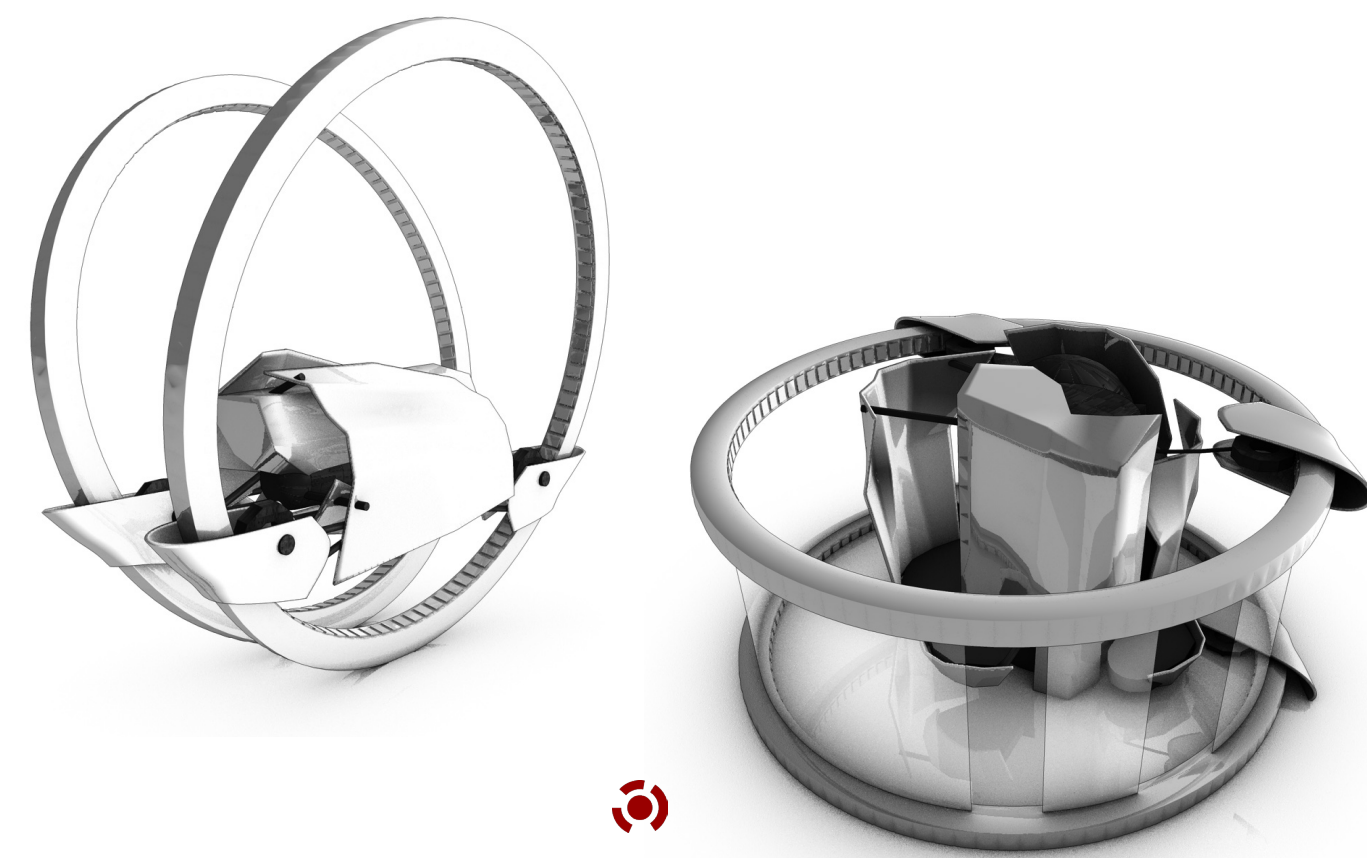

Modul \_sleep

- \_moderner beduine
- \_elegante/schwebende fortbewegungart für die wüste
- \_bietet platz für eine person und deren persönliche gegenstände
- \_im still-mode als schlafkabine nutzbar

b) Bedouin1 @ Sleep Modus

Modul \_chill

- \_zentraler ort
- \_gemeinschaftsbereich
- \_empfang von gästen

Modul \_watch

- \_programm mit dem wir gerendert haben
- \_gesellschaftsmodul
- \_multimediastation

Modul\_wash

- \_modul mit nasszellen und duschmöglichkeiten
- \_allgegenwärtige präsenz von wasser als luxusmerkmal
- \_mobilität der einheit erhöht den komfort in der wüste

Modul\_pool

- \_wasser als zeichen von luxus
- \_schafft kühles klima
- \_wasserspiel wirkt entspannend
- \_repräsentativer bereich

Bedouin Modules

- \_die einzelnen module reisen im verbund und scannen die umgebung nach einer geeigneten aufenthaltsfläche
- \_ist diese gefunden, bringen sich die einzelnen module in formation und fangen an sich zu transformieren.
- \_nachdem alle module mit energie und wasser versorgt sind, spannt sich das dach zwischen den versorgungsbahnen auf, vereint somit die einzelnen module und schliesst den raum ab.