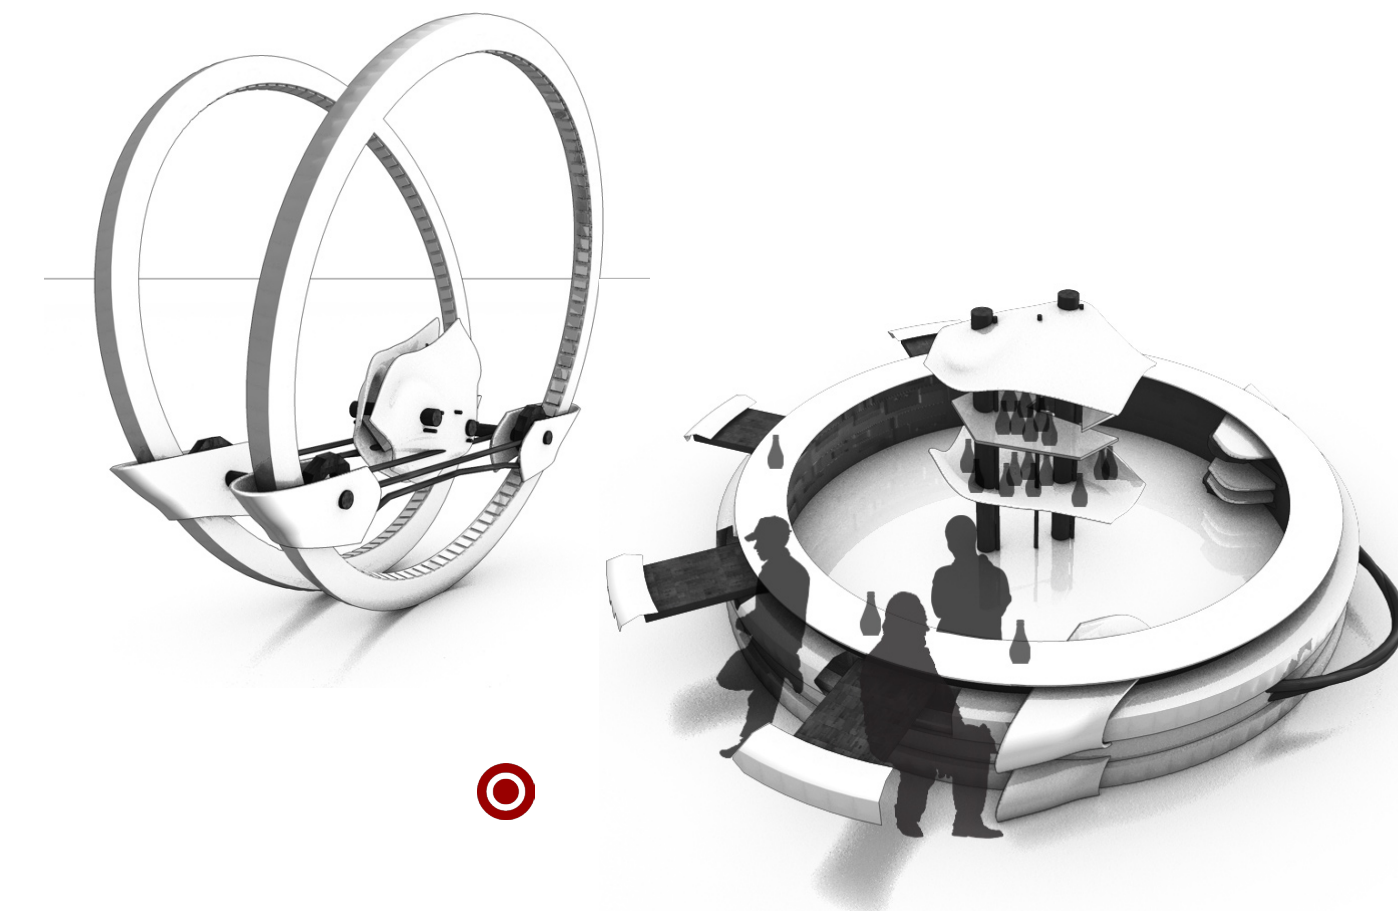

Modul _cook

- _kücheneinheit zur versorgung der reisenden
- _zubereitung und verzehr direkt am modul möglich