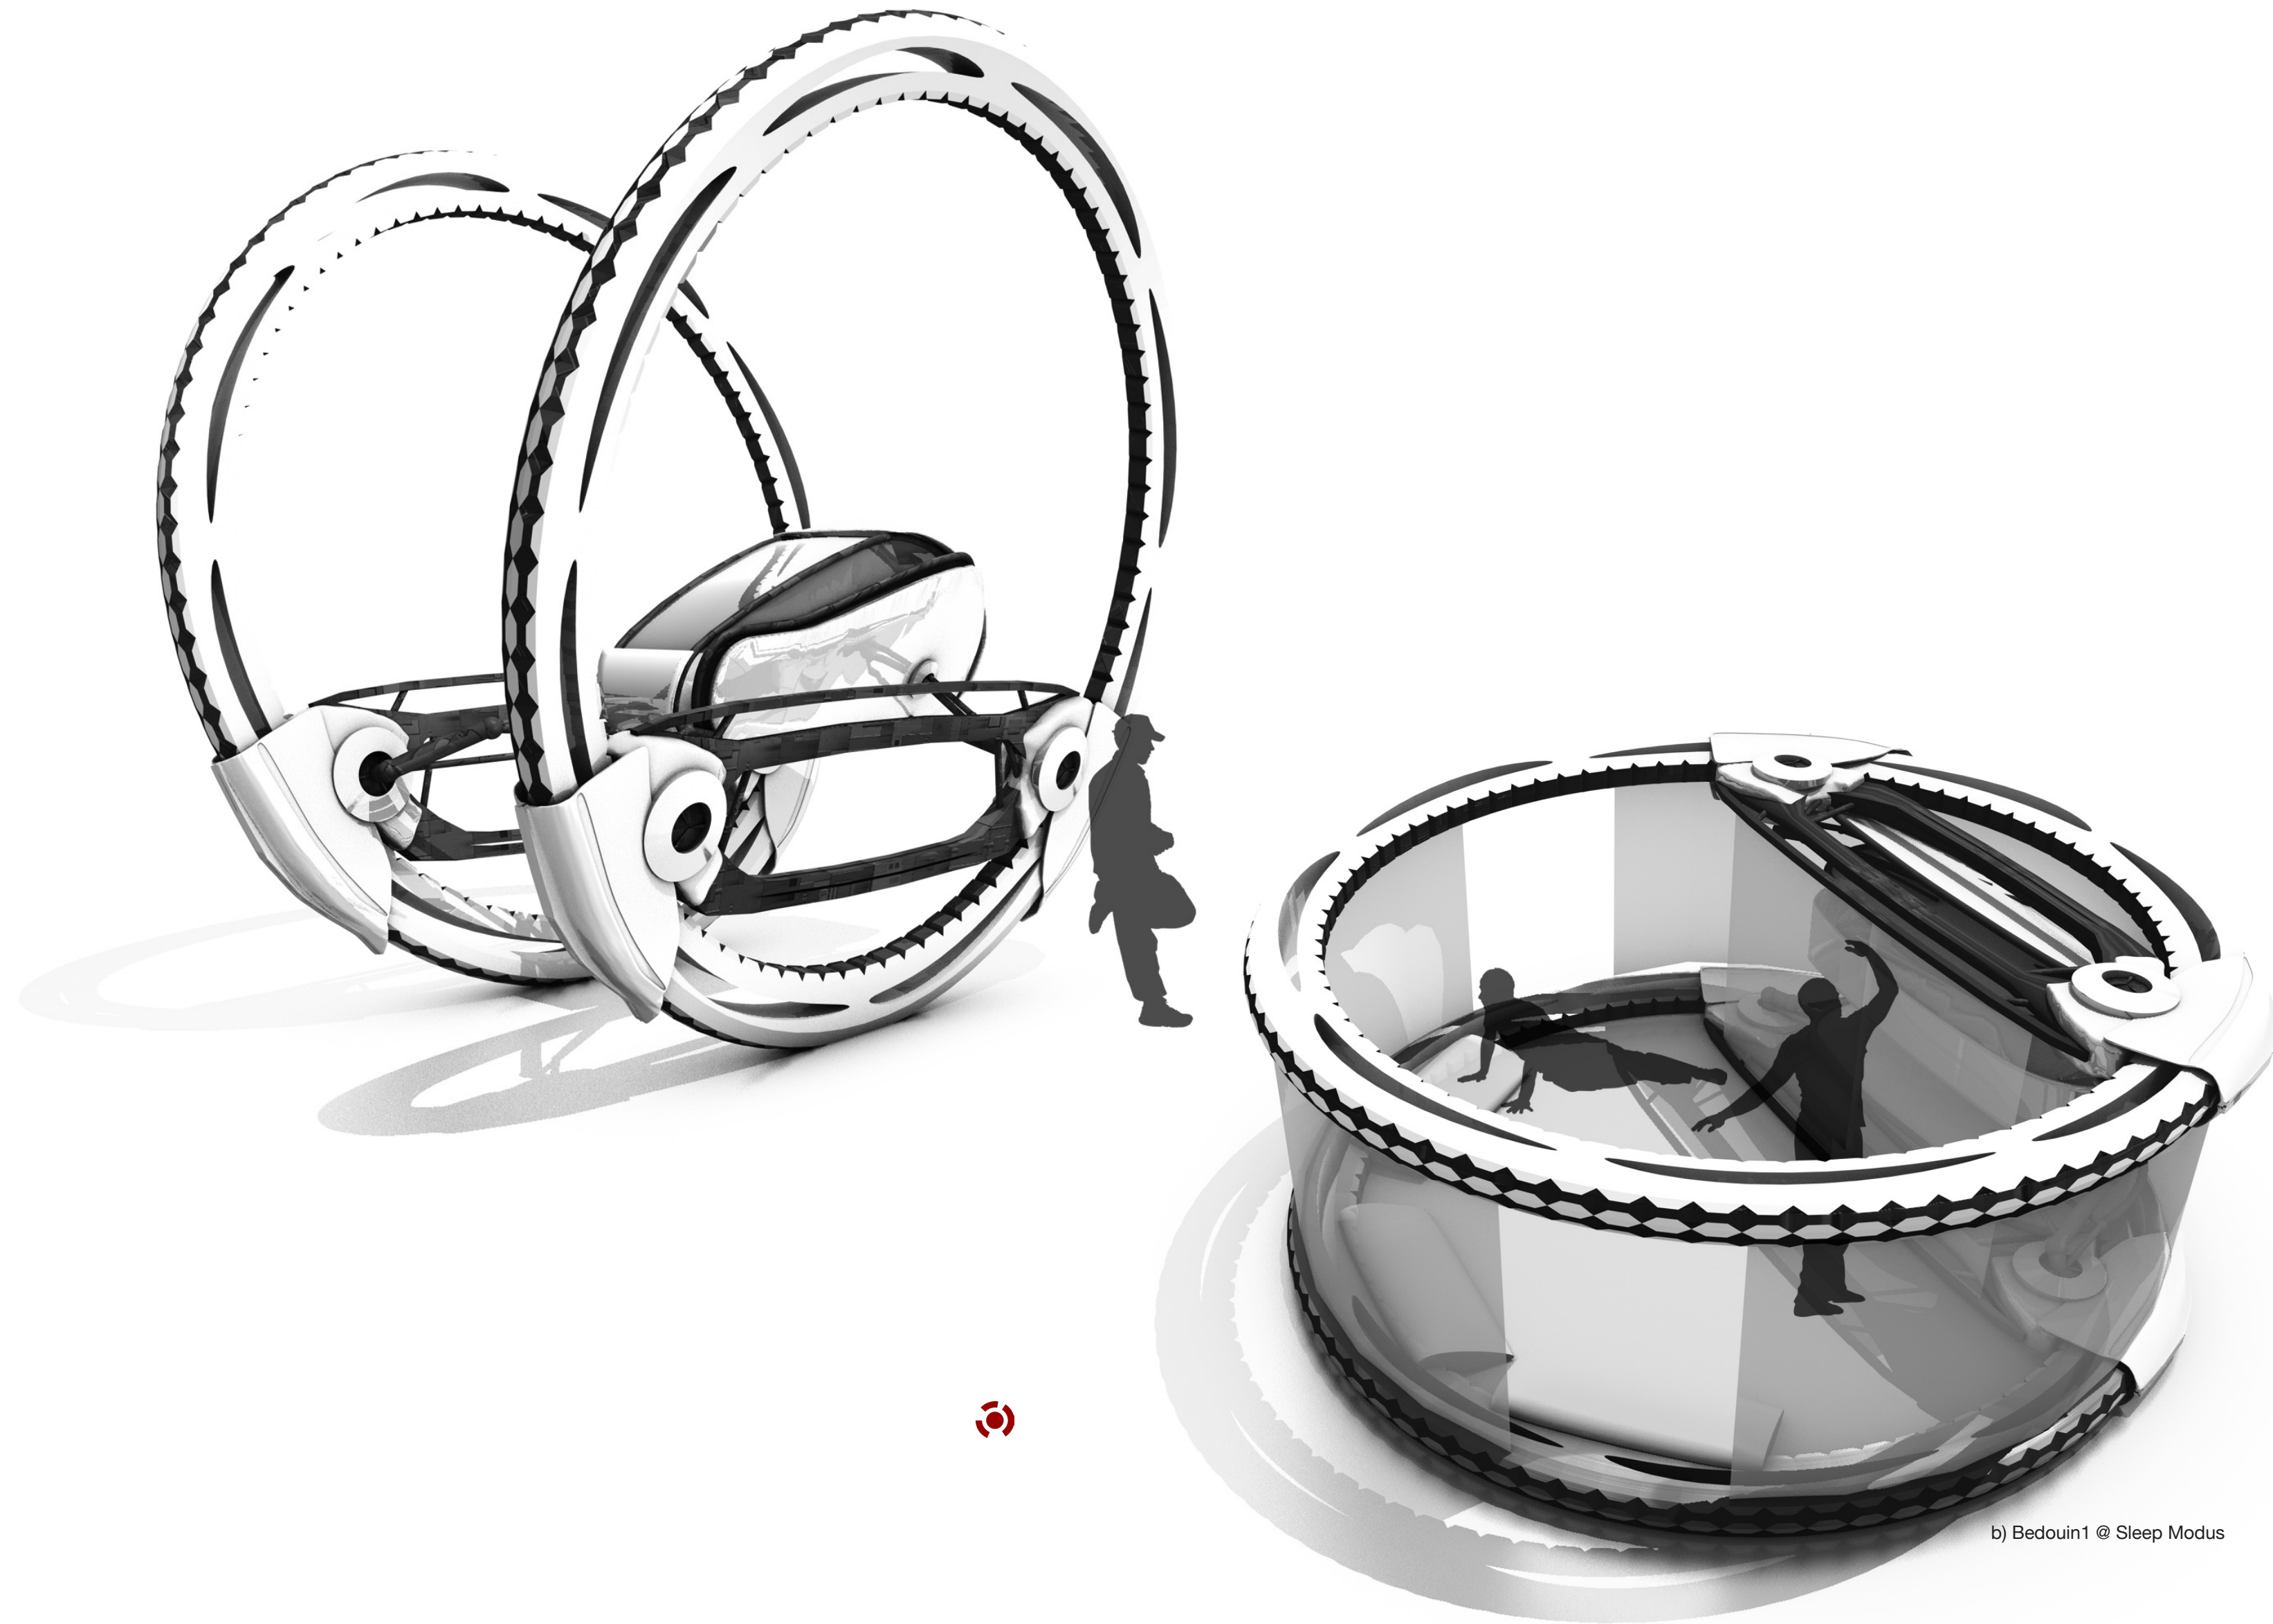

Modul\_sleep Modul\_watch Modul\_chill Modul\_drink Modul\_wash Modul\_pool Modul\_cook Modul\_store Modul\_supply

< Bedouin Module Front Ansicht

Aussenansicht in den Inneraum >

Modul\_sleep Modul\_watch Modul\_chill Modul\_drink Modul\_wash Modul\_pool Modul\_cook Modul\_store Modul\_supply

< Bedouin Module Perspektive

Innenansicht Fireplace, Cinema, Sleep Module >

< Bedouin Transformation

Bedouin Palace Draufsicht >

I Modul\_sleep VI Modul\_pool  
 II Modul\_watch VII Modul\_cook  
 III Modul\_chill VIII Modul\_store  
 IV Modul\_drink IX Modul\_supply  
 V Modul\_wash  
 VI Modul\_pool  
 VII Modul\_cook  
 VIII Modul\_store  
 IX Modul\_supply

Modul \_sleep

- \_moderner beduine
- \_elegante/schwebende fortbewegungart für die wüste
- \_bietet platz für eine person und deren persönliche gegenstände
- \_im still-mode als schlafkabine nutzbar

b) Bedouin1 @ Sleep Modus