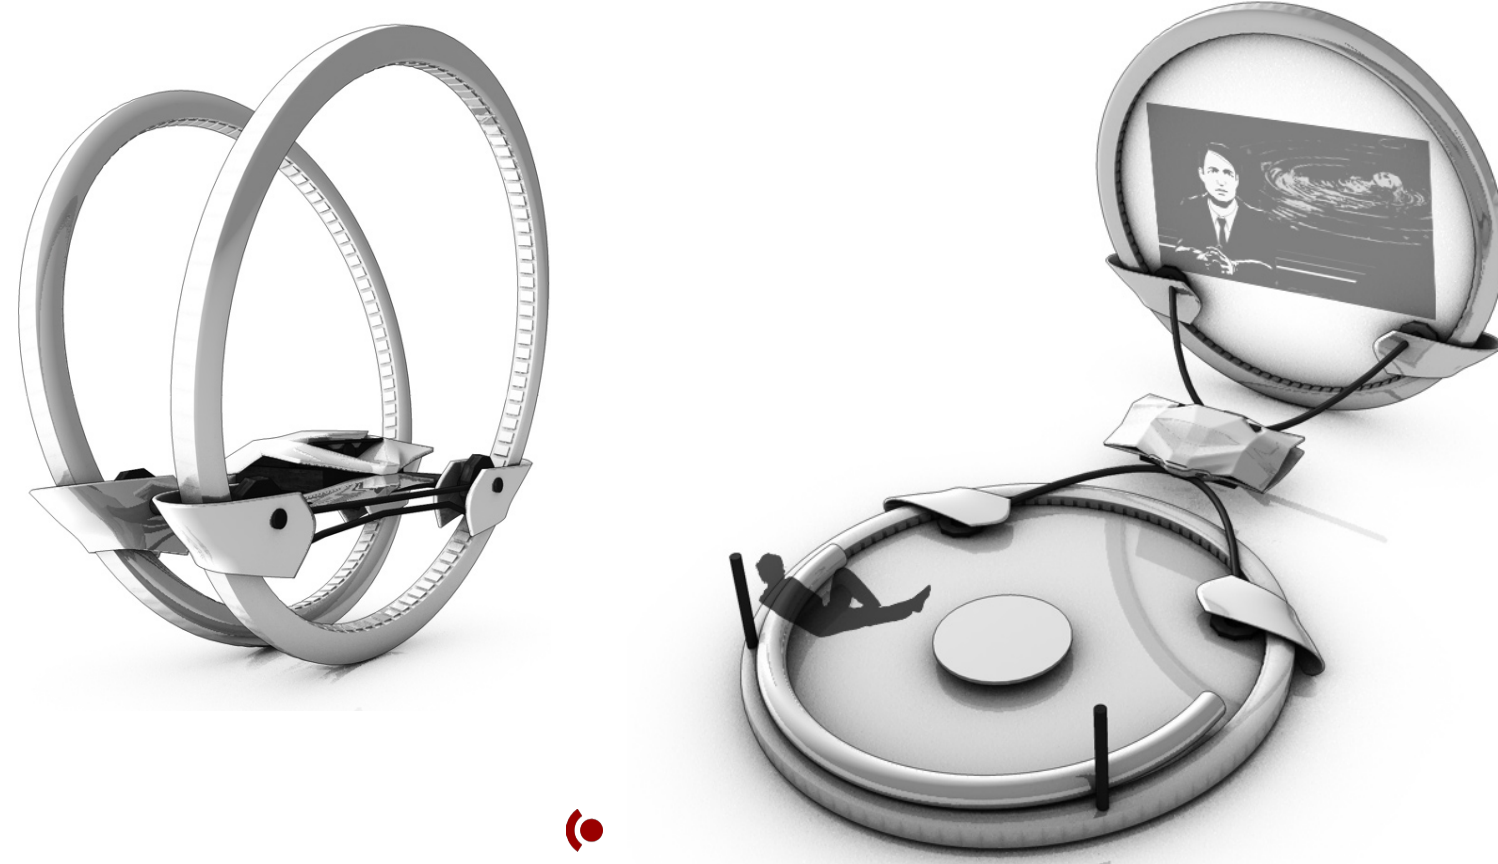

Modul _chill

- _zentraler ort
- _gemeinschaftsbereich
- _empfang von gästen

Modul _watch

- _programm mit dem wir gerendert haben
- _gesellschaftsmodul
- _multimediastation