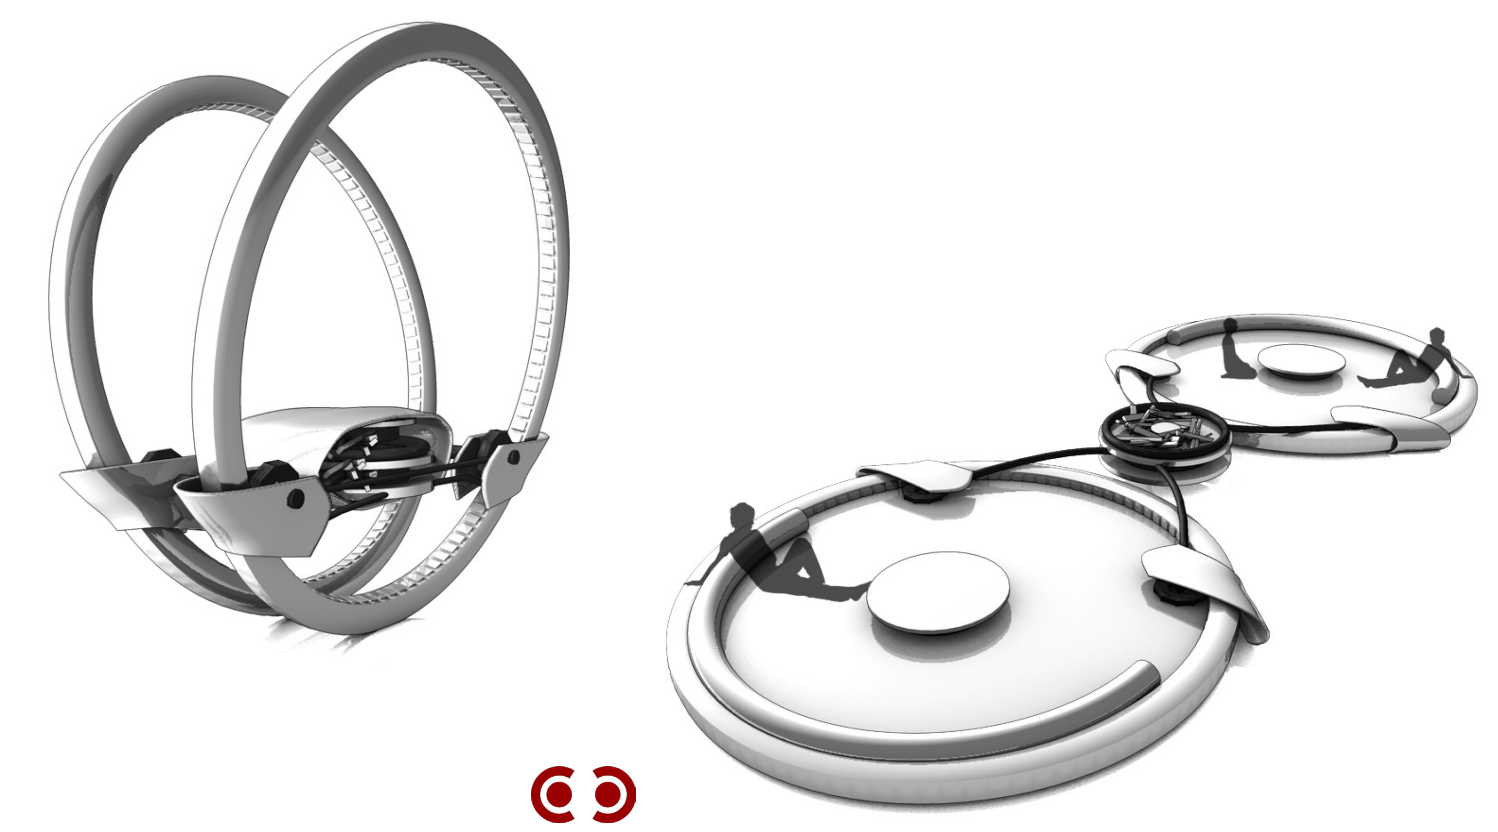

Modul _chill

- _zentraler ort
- _gemeinschaftsbereich
- _empfang von gästen

Modul _watch

- _programm mit dem wir gerendert haben
- _gesellschaftsmodul
- _multimediastation