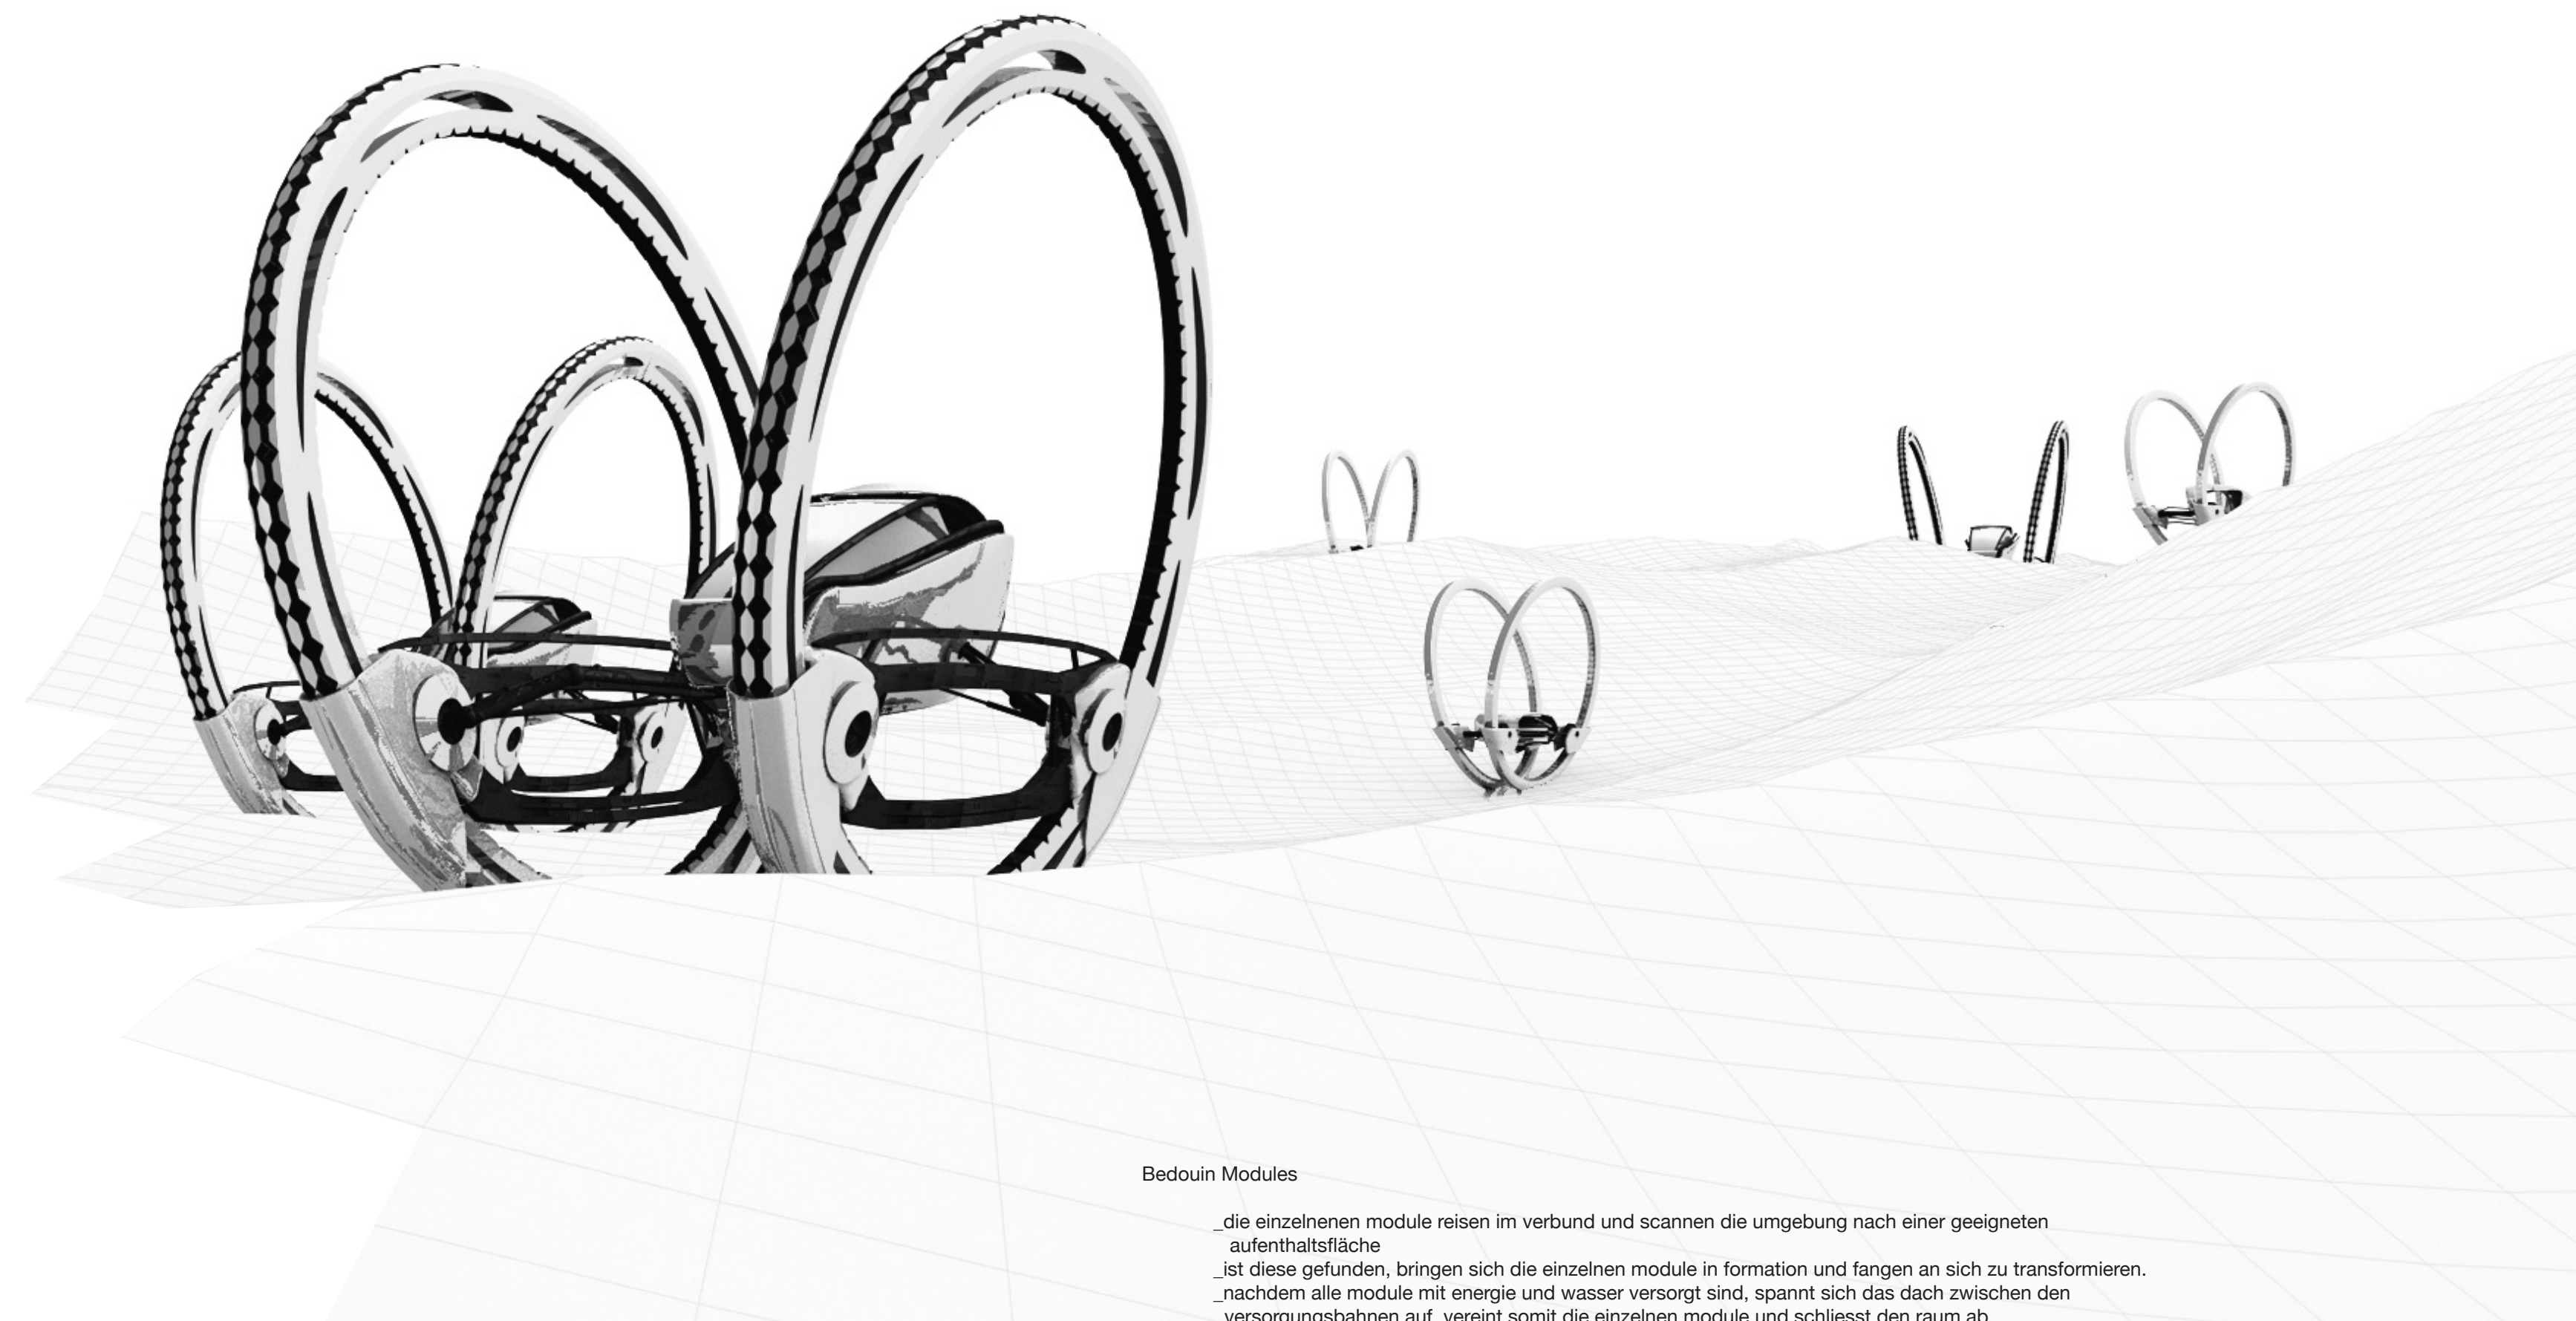

Modul_pool

- _wasser als zeichen von luxus
- _schafft kühles klima
- _wasserspiel wirkt entspannend
- _repräsentativer bereich