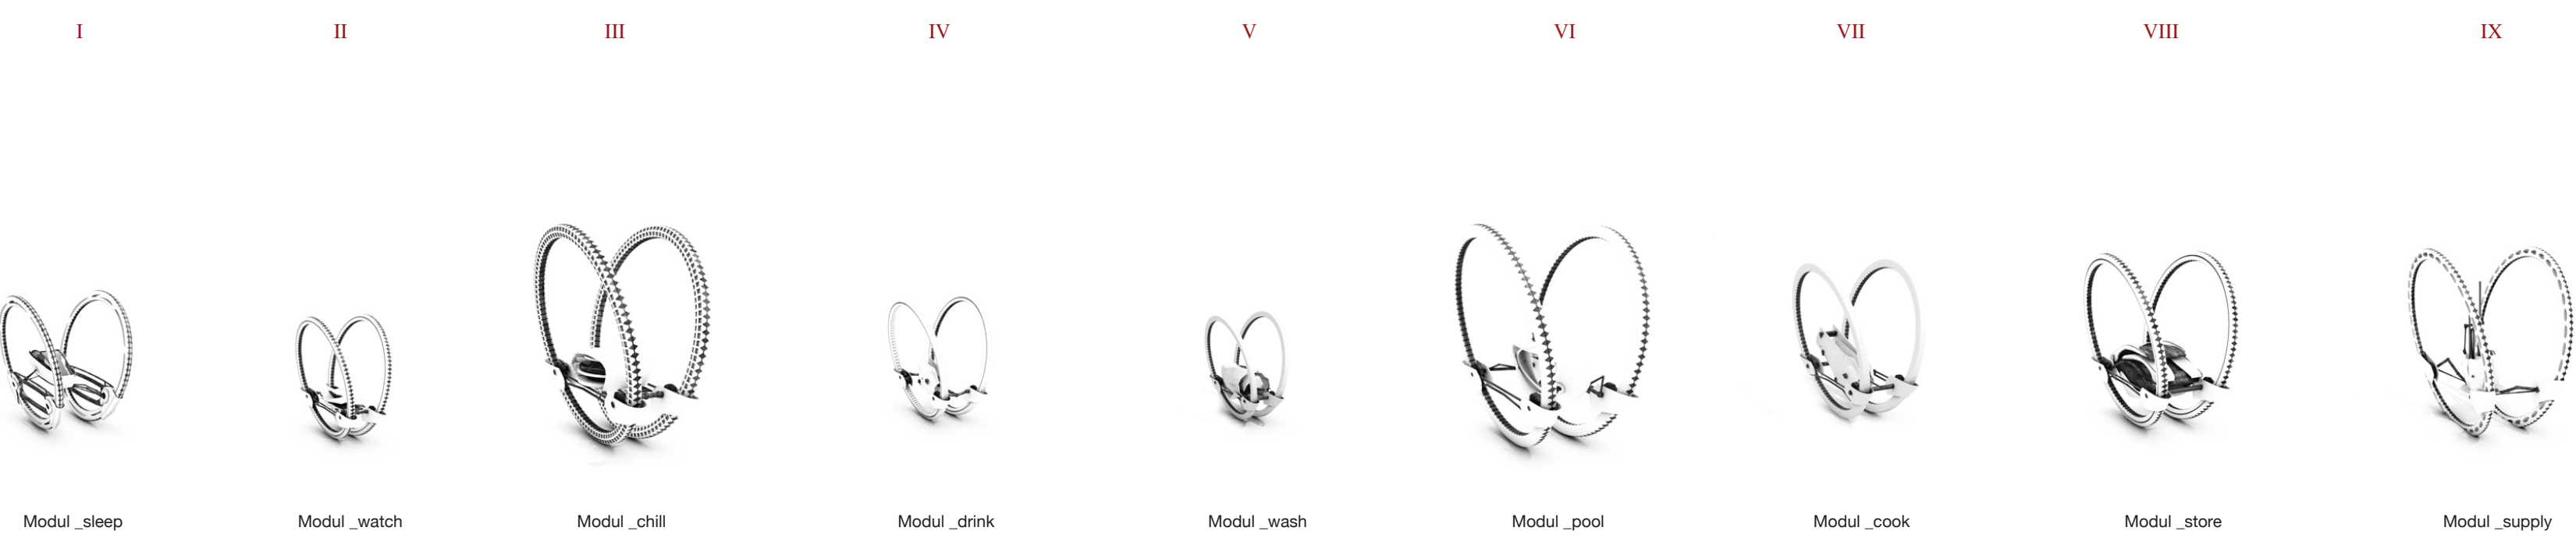

< Bedouin Module Perspektive

Modul_sleep Modul_watch Modul_chill Modul_drink Modul_wash Modul_pool Modul_cook Modul_store Modul_supply