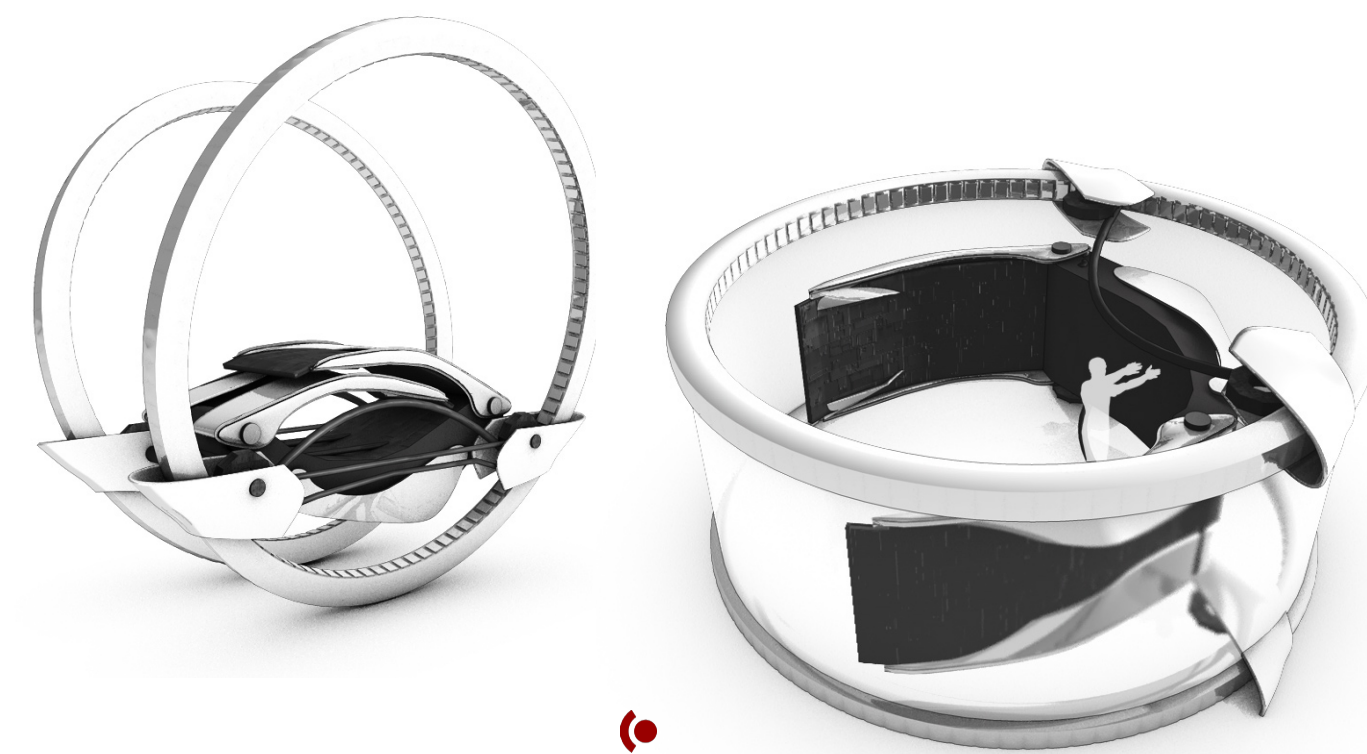

Modul \_sleep

- \_moderner beduine
- \_elegante/schwebende fortbewegungart für die wüste
- \_bietet platz für eine person und deren persönliche gegenstände
- \_im still-mode als schlafkabine nutzbar

b) Bedouin1 @ Sleep Modus

Modul\_pool

- \_wasser als zeichen von luxus
- \_schafft kühles klima
- \_wasserspiel wirkt entspannend
- \_repräsentativer bereich

Bedouin Modules

- \_die einzelnen module reisen im verbund und scannen die umgebung nach einer geeigneten aufenthaltsfläche
- \_ist diese gefunden, bringen sich die einzelnen module in formation und fangen an sich zu transformieren.
- \_nachdem alle module mit energie und wasser versorgt sind, spannt sich das dach zwischen den versorgungsbahnen auf, vereint somit die einzelnen module und schliesst den raum ab.