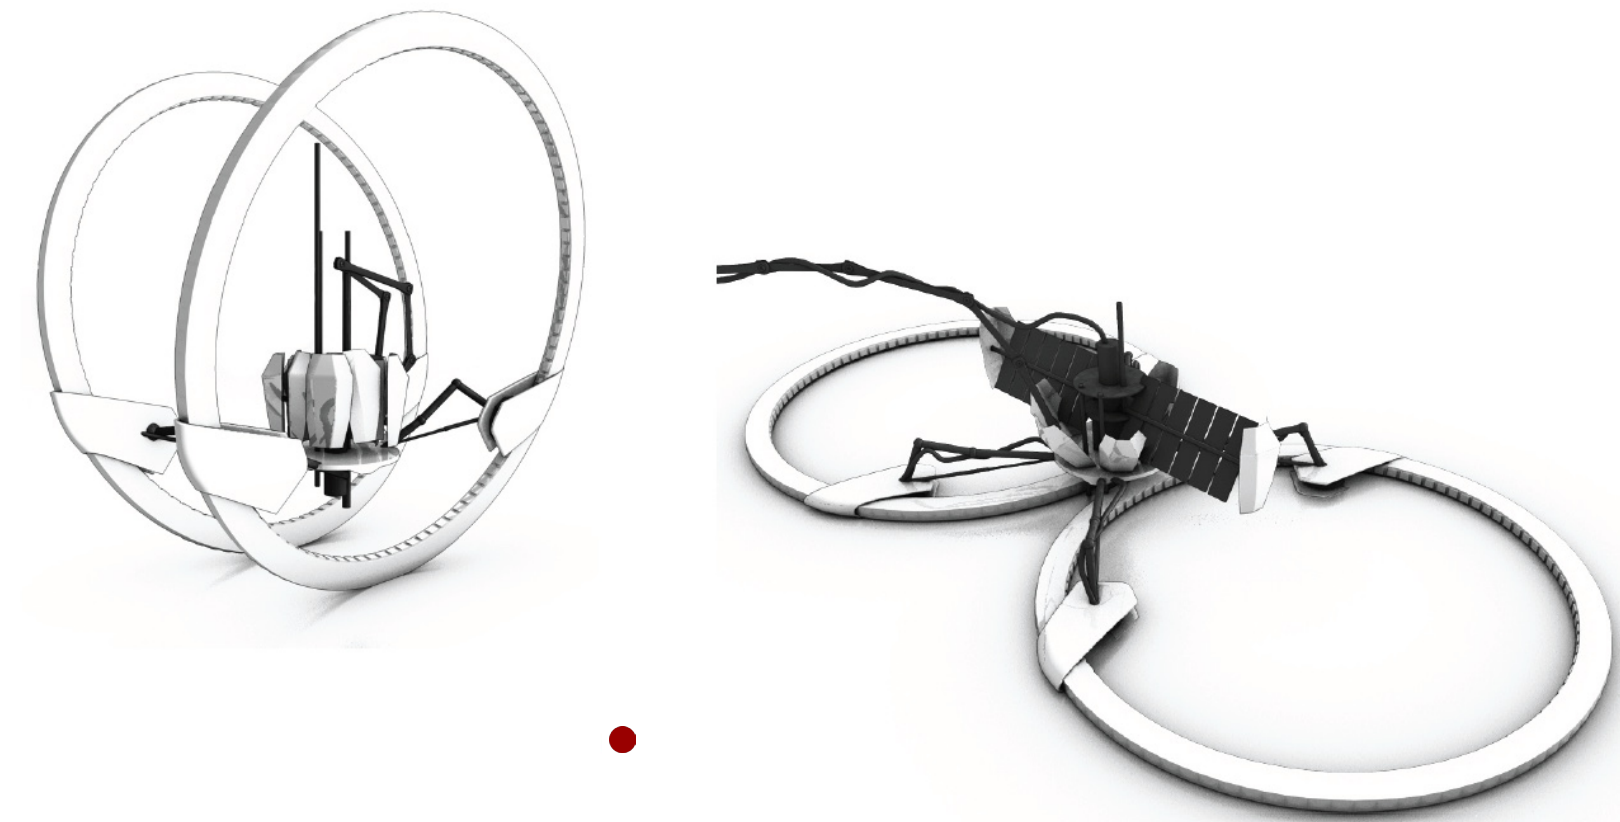

Modul \_sleep

- \_moderner beduine
- \_elegante/schwebende fortbewegungart für die wüste
- \_bietet platz für eine person und deren persönliche gegenstände
- \_im still-mode als schlafkabine nutzbar

b) Bedouin1 @ Sleep Modus

Modul\_supply

- \_ausgelagerte versorgungseinheit
- \_bohrt nach wasser und bereitet es auf
- \_erzeugung von energie mit hilfe von solarsegeln
- \_energiespeicherung für die nacht

Modul\_store

- \_zentrale versorgungseinheit
- \_beherbergt nahrungs und flüssigkeitsvorräte
- \_energiespeicher
- \_wiederaufbereitung von wasser

Modul\_pool

- \_wasser als zeichen von luxus
- \_schafft kühles klima
- \_wasserspiel wirkt entspannend
- \_repräsentativer bereich

Bedouin Modules

- \_die einzelnen module reisen im verbund und scannen die umgebung nach einer geeigneten aufenthaltsfläche
- \_ist diese gefunden, bringen sich die einzelnen module in formation und fangen an sich zu transformieren.
- \_nachdem alle module mit energie und wasser versorgt sind, spannt sich das dach zwischen den versorgungsbahnen auf, vereint somit die einzelnen module und schliesst den raum ab.