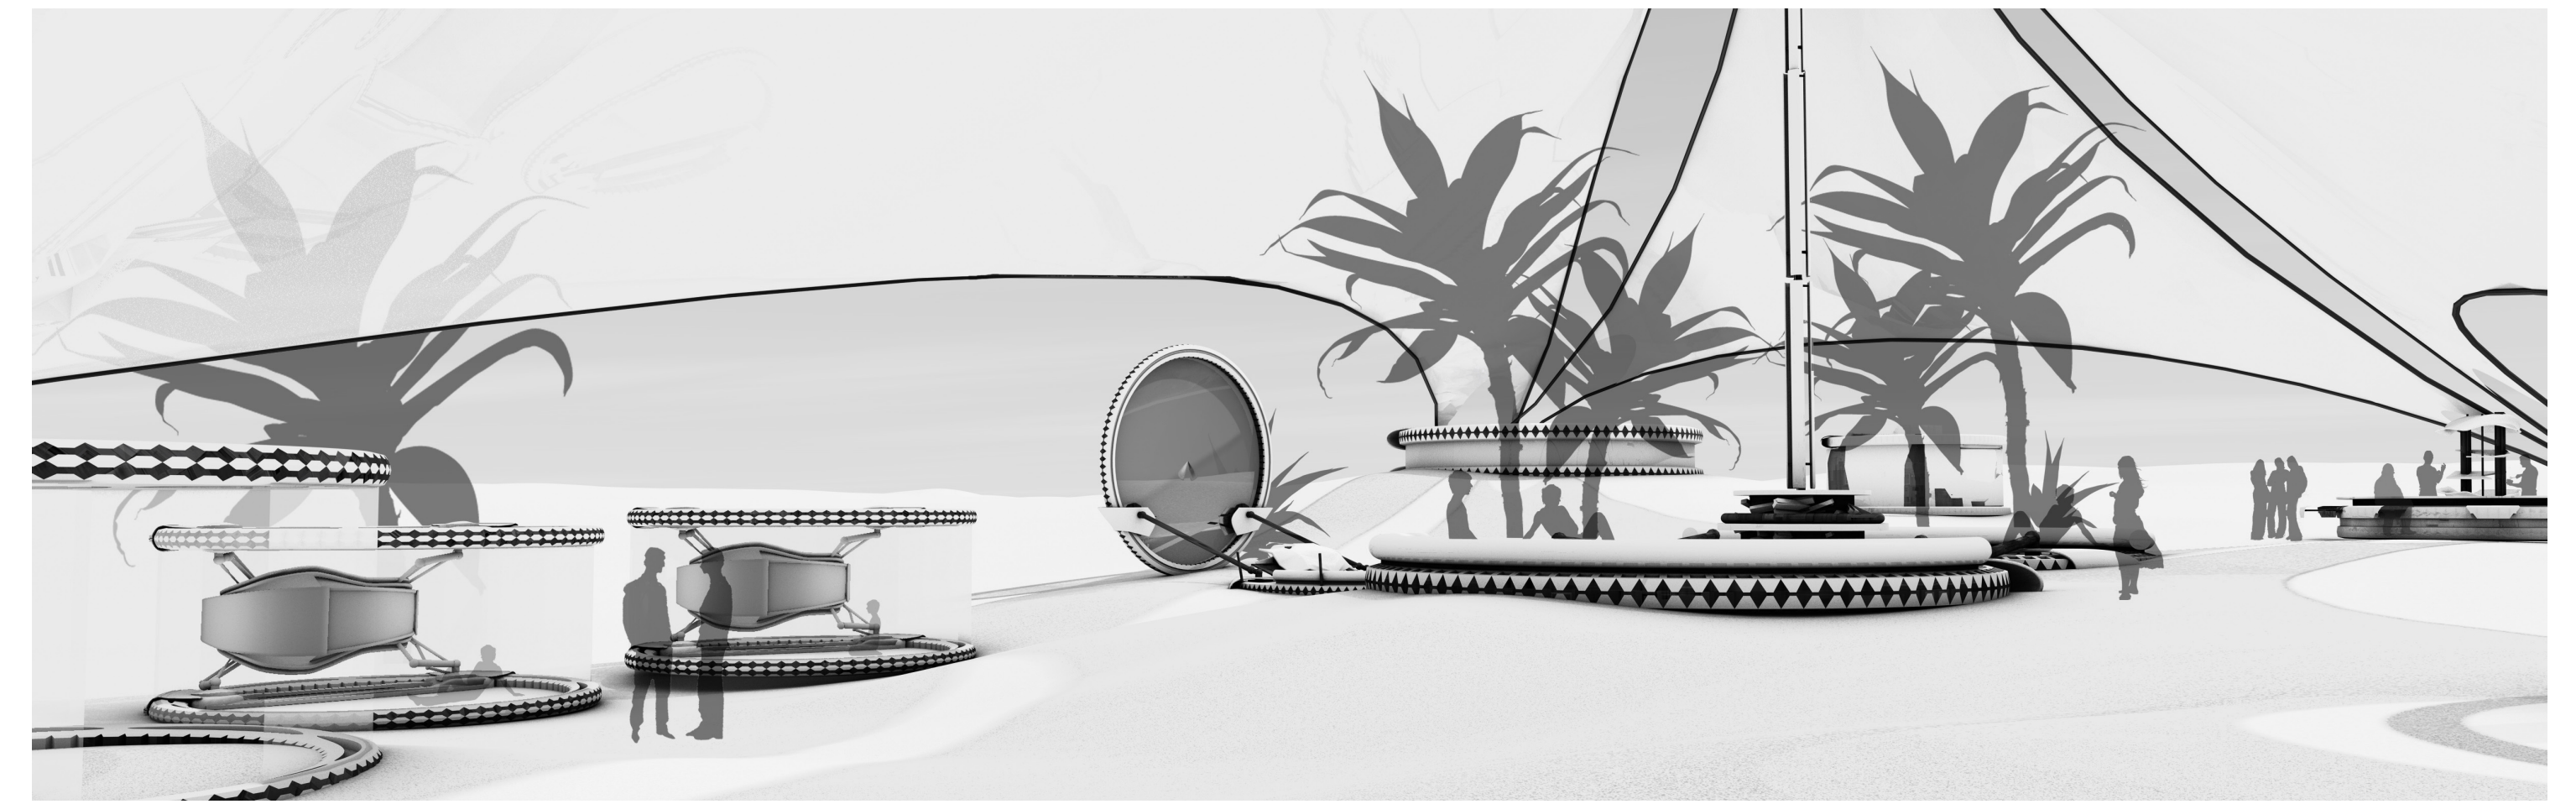

Aussenansicht in den Inneraum >

Innenansicht Fireplace, Cinema, Sleep Module >