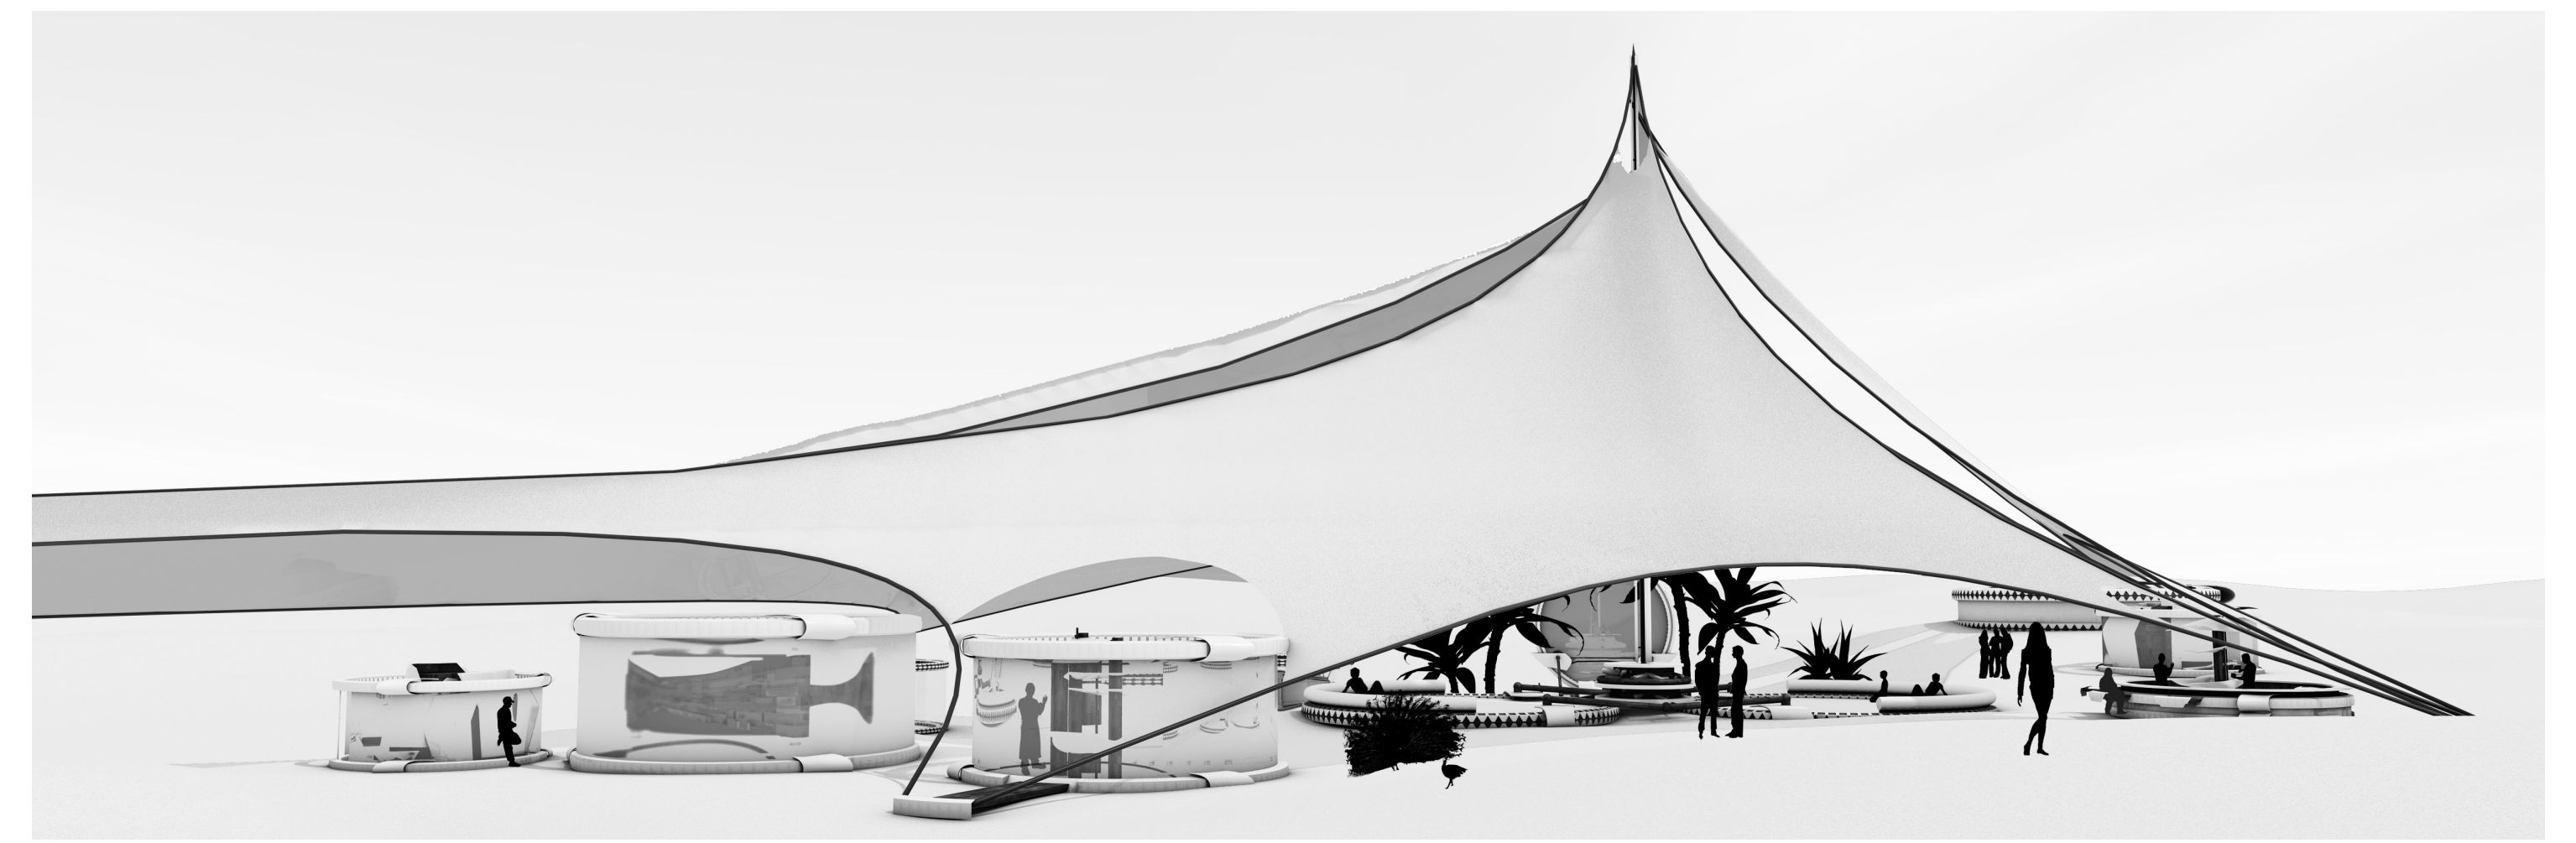

Aussenansicht in den Inneraum >